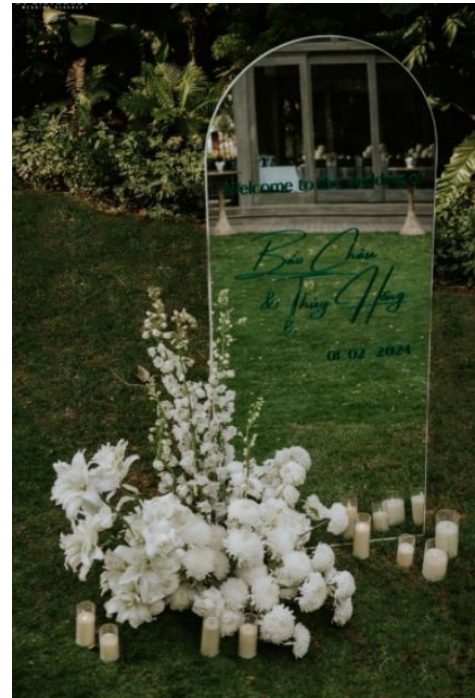

Composition cocktail hauteur
sur support/vase

À partir de 75 €

Déco suspension feuillage

Lustre garni de feuillage à partir de 120 €

Lieu de réception

Décor escalier

À partir de 850 €

Décor miroir ou panneau d'accueil

A partir de 40 €

Décor cheminée

Le mètre linéaire (feuillage + fleurs) à partir de 100 € selon le volume souhaité

Lieu de réception

Accueil/ Panneau
d'accueil

A partir de 50 € (fleurs
uniquement)

Mise en scène extérieur