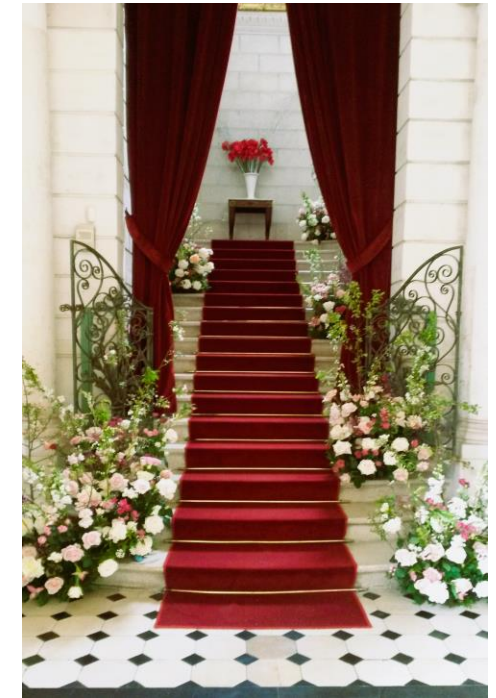

Mise en scène plus fleurie

Sur devis