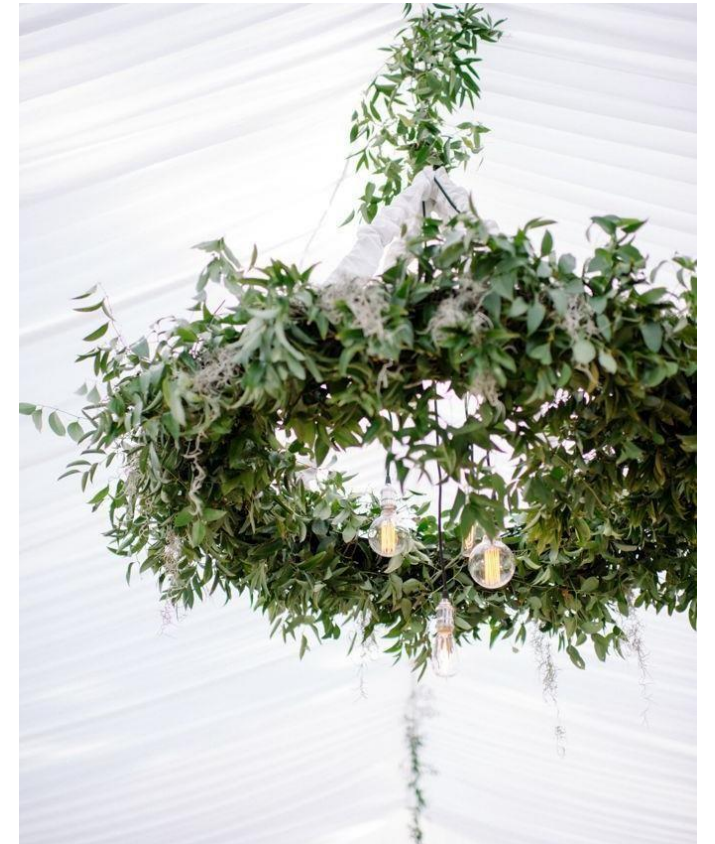

Déco suspension feuillage

Lustre garni de feuillage à partir de 120 €