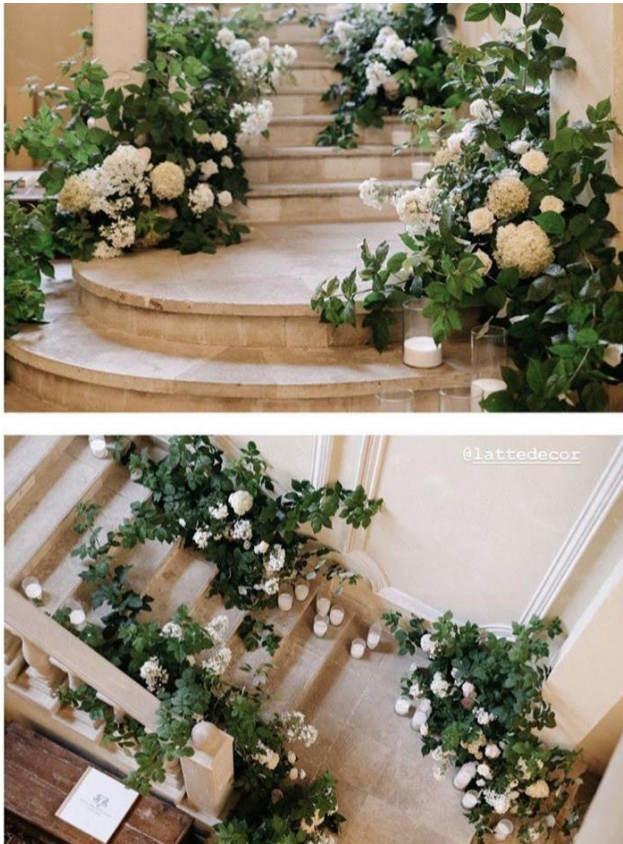

Composition cocktail hauteur
sur support/vase

À partir de 75 €

Déco suspension feuillage

Lustre garni de feuillage à partir de 120 €

Lieu de réception

Décor escalier

À partir de 850 €

Décor miroir ou panneau d'accueil

A partir de 40 €

Décor cheminée

Le mètre linéaire (feuillage + fleurs) à partir de 100 € selon le volume souhaité

Lieu de réception

Accueil/ Panneau
d'accueil

A partir de 50 € (fleurs
uniquement)

Mise en scène extérieur