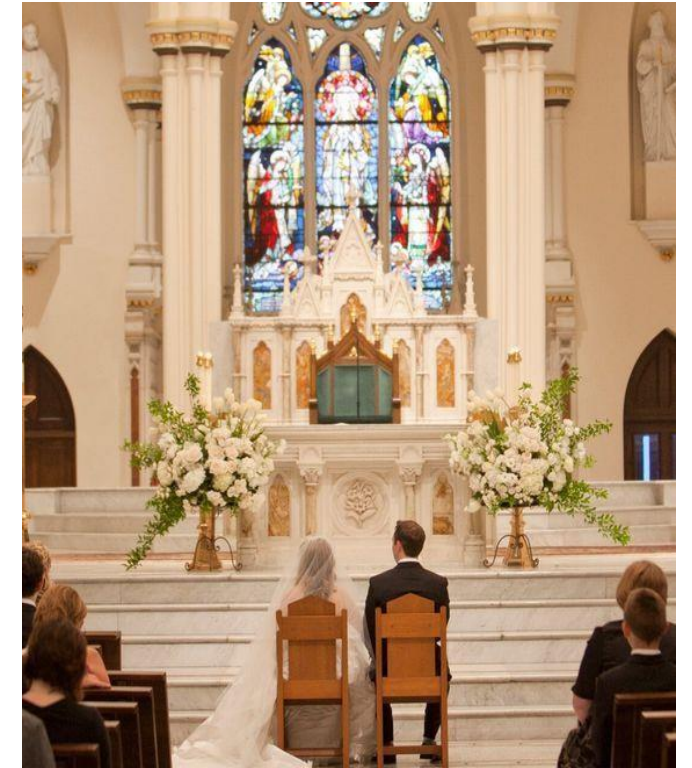

Fleurissement autour de l'autel

Composition près de l'autel à partir de 100 €